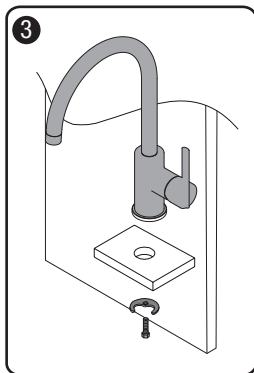

instrucciones **GRB** tap-panel®
GRB tap-panel® instructions
instructions **GRB** tap-panel®

Alaún, 19 · PLA-ZA,
50197 Zaragoza (Spain)

T: +34 976 504 170 F: +34 976 504 135

e-mail: info@grb.es

GRB is a Spanish Certified Product. CEE

TAP PANEL A PARED · TAP PANEL MURAL · WALL TAP PANEL

TAP PANEL ISLA

TAP PANEL MURAL AVEC SUPPORT · WALL TAP PANEL WITH SUPPORT

PEANAS · SOCLE · PLINTH

COLUMNAS Y DUCHAS TERMOSTÁTICAS

COLONNES ET DOUCHE THERMOSTATIQUE · COLUMNS AND THERMOSTATIC SHOWER