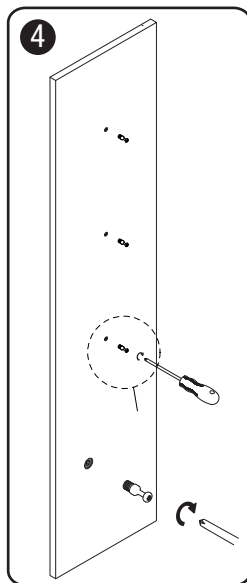

instrucciones **GRB** tap-panel®
GRB tap-panel® instructions
instructions **GRB** tap-panel®

Alaún, 19 · PLA-ZA,
50197 Zaragoza (Spain)

T: +34 976 504 170 F: +34 976 504 135

e-mail: info@grb.es

GRB is a Spanish Certified Product. CEE

TAP PANEL A PARED · TAP PANEL MURAL · WALL TAP PANEL

TAP PANEL ISLA

TAP PANEL MURAL AVEC SUPPORT · WALL TAP PANEL WITH SUPPORT

PEANAS · SOCLE · PLINTH

COLUMNAS Y DUCHAS TERMOSTÁTICAS

COLONNES ET DOUCHE THERMOSTATIQUE · COLUMNS AND THERMOSTATIC SHOWER