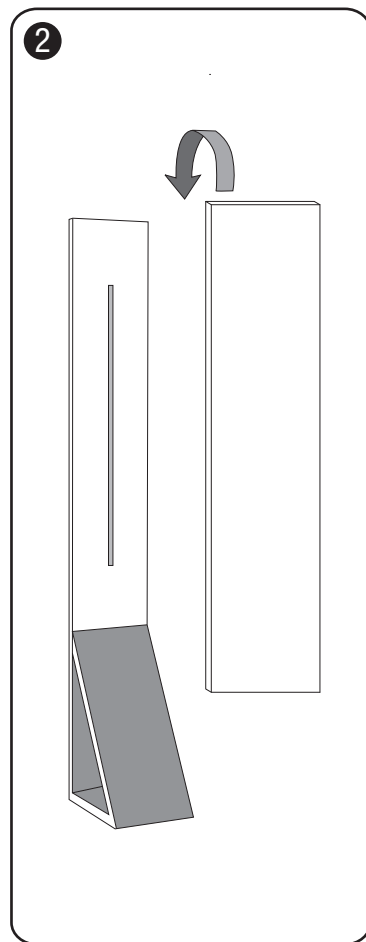

instrucciones **GRB** tap-panel®
GRB tap-panel® instructions
instructions **GRB** tap-panel®

Alaún, 19 · PLA-ZA,
50197 Zaragoza (Spain)

T: +34 976 504 170 F: +34 976 504 135

e-mail: info@grb.es

GRB is a Spanish Certified Product. CEE

TAP PANEL A PARED · TAP PANEL MURAL · WALL TAP PANEL

TAP PANEL ISLA

TAP PANEL MURAL AVEC SUPPORT · WALL TAP PANEL WITH SUPPORT

PEANAS · SOCLE · PLINTH

COLUMNAS Y DUCHAS TERMOSTÁTICAS

COLONNES ET DOUCHE THERMOSTATIQUE · COLUMNS AND THERMOSTATIC SHOWER