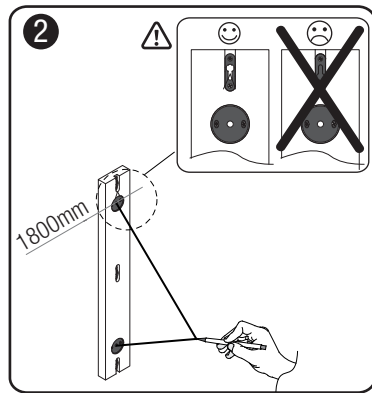

instrucciones **GRB** tap-panel®
GRB tap-panel® instructions
instructions **GRB** tap-panel®

Alaún, 19 · PLA-ZA,
50197 Zaragoza (Spain)

T: +34 976 504 170 F: +34 976 504 135

e-mail: info@grb.es

GRB is a Spanish Certified Product. CEE

TAP PANEL A PARED · TAP PANEL MURAL · WALL TAP PANEL

TAP PANEL ISLA

TAP PANEL MURAL AVEC SUPPORT · WALL TAP PANEL WITH SUPPORT

PEANAS · SOCLE · PLINTH

COLUMNAS Y DUCHAS TERMOSTÁTICAS

COLONNES ET DOUCHE THERMOSTATIQUE · COLUMNS AND THERMOSTATIC SHOWER