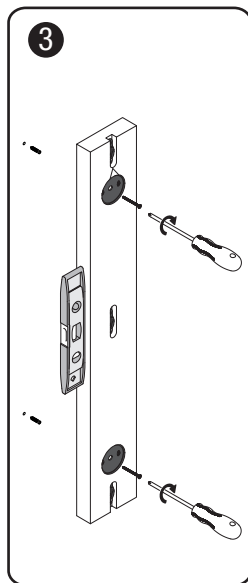

instrucciones **GRB** tap-panel®
GRB tap-panel® instructions
instructions **GRB** tap-panel®

Alaún, 19 · PLA-ZA,
50197 Zaragoza (Spain)

T: +34 976 504 170 F: +34 976 504 135

e-mail: info@grb.es

GRB is a Spanish Certified Product. CEE

TAP PANEL A PARED · TAP PANEL MURAL · WALL TAP PANEL

TAP PANEL ISLA

TAP PANEL MURAL AVEC SUPPORT · WALL TAP PANEL WITH SUPPORT

PEANAS · SOCLE · PLINTH

COLUMNAS Y DUCHAS TERMOSTÁTICAS

COLONNES ET DOUCHE THERMOSTATIQUE · COLUMNS AND THERMOSTATIC SHOWER