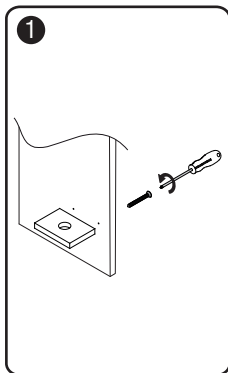

instrucciones **GRB** tap-panel®
GRB tap-panel® instructions
instructions **GRB** tap-panel®

Alaún, 19 · PLA-ZA,
50197 Zaragoza (Spain)

T: +34 976 504 170 F: +34 976 504 135

e-mail: info@grb.es

GRB is a Spanish Certified Product. CEE

TAP PANEL A PARED · TAP PANEL MURAL · WALL TAP PANEL

TAP PANEL ISLA

TAP PANEL MURAL AVEC SUPPORT · WALL TAP PANEL WITH SUPPORT

PEANAS · SOCLE · PLINTH

COLUMNAS Y DUCHAS TERMOSTÁTICAS

COLONNES ET DOUCHE THERMOSTATIQUE · COLUMNS AND THERMOSTATIC SHOWER