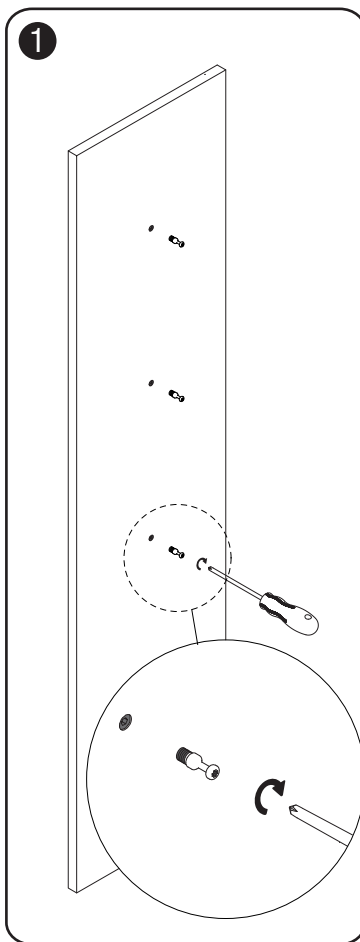

instrucciones **GRB** tap-panel®
GRB tap-panel® instructions
instructions **GRB** tap-panel®

Alaún, 19 · PLA-ZA,
50197 Zaragoza (Spain)

T: +34 976 504 170 F: +34 976 504 135

e-mail: info@grb.es

GRB is a Spanish Certified Product. CEE

TAP PANEL A PARED · TAP PANEL MURAL · WALL TAP PANEL

TAP PANEL ISLA

TAP PANEL MURAL AVEC SUPPORT · WALL TAP PANEL WITH SUPPORT

PEANAS · SOCLE · PLINTH

COLUMNAS Y DUCHAS TERMOSTÁTICAS

COLONNES ET DOUCHE THERMOSTATIQUE · COLUMNS AND THERMOSTATIC SHOWER