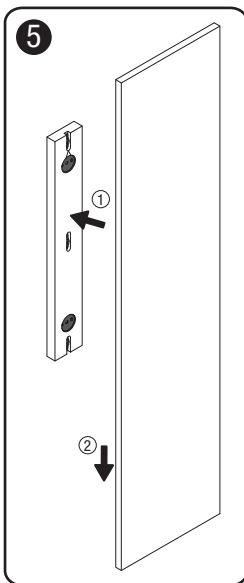

instrucciones **GRB** tap-panel®
GRB tap-panel® instructions
instructions **GRB** tap-panel®

Alaún, 19 · PLA-ZA,
50197 Zaragoza (Spain)

T: +34 976 504 170 F: +34 976 504 135

e-mail: info@grb.es

GRB is a Spanish Certified Product. CEE

TAP PANEL A PARED · TAP PANEL MURAL · WALL TAP PANEL

TAP PANEL ISLA

TAP PANEL MURAL AVEC SUPPORT · WALL TAP PANEL WITH SUPPORT

PEANAS · SOCLE · PLINTH

COLUMNAS Y DUCHAS TERMOSTÁTICAS

COLONNES ET DOUCHE THERMOSTATIQUE · COLUMNS AND THERMOSTATIC SHOWER