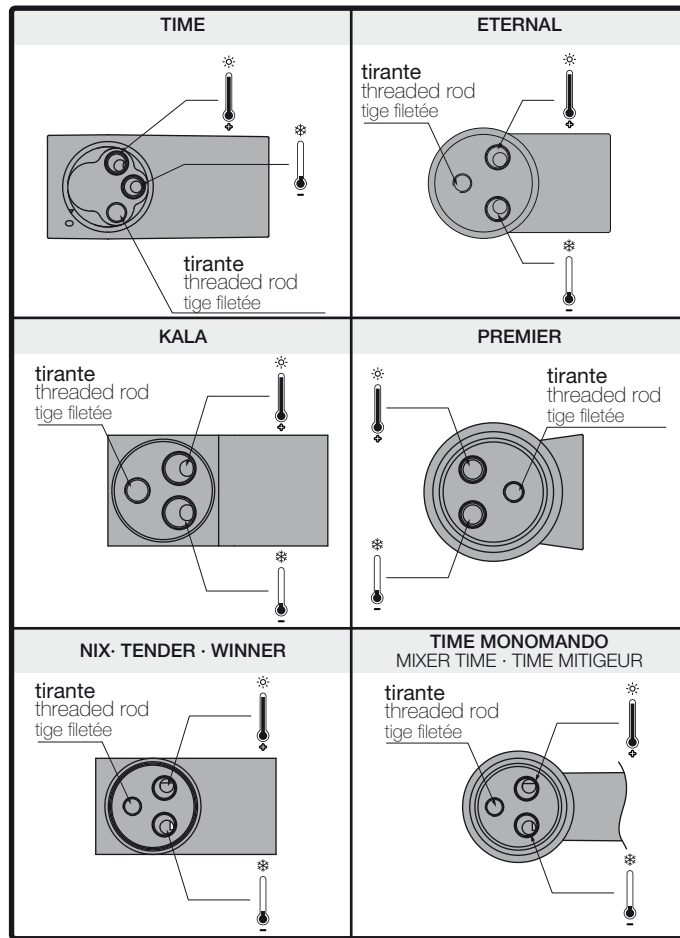

Instalación y montaje

Installation et montage · Installation and assembly

purgar las tuberías
drain pipes
purger la tuyauterie

colocación de latiguillos flexible hoses assembly
installation des flexibles de raccordement

1

2

grifería **inteligente**

intelligent mixers

robinetterie **inteligente**

TIME

ETERNAL

KALA

PREMIER

NIX · TENDER · WINNER

TIME MONOMANDO
MIXER TIME · TIME MITIGEUR

grifería **inteligente**

intelligent mixers

robinetterie **inteligente**

Limpeza, cuidado y mantenimiento

Maintenance and cleaning · Nettoyage et maintenance