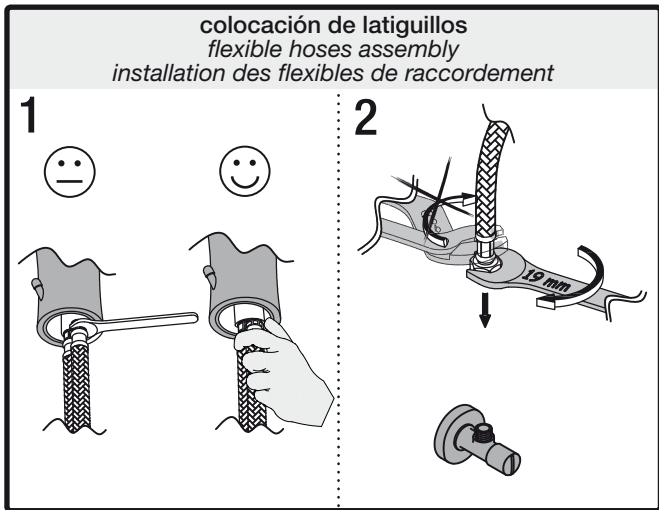

instrucciones generales fregaderas + garantía
sink mixers general instructions + warranty
instructions générales mitigeur évier + garantie

Alaún, 19 · PLA-ZA,
50197 Zaragoza (Spain)
T: +34 976 504 170 F: +34 976 504 135
e-mail: info@grb.es

Instalación y montaje

Installation et montage · Installation and assembly

purgar las tuberías
drain pipes
purger la tuyauterie

colocación de latiguillos flexible hoses assembly
installation des flexibles de raccordement